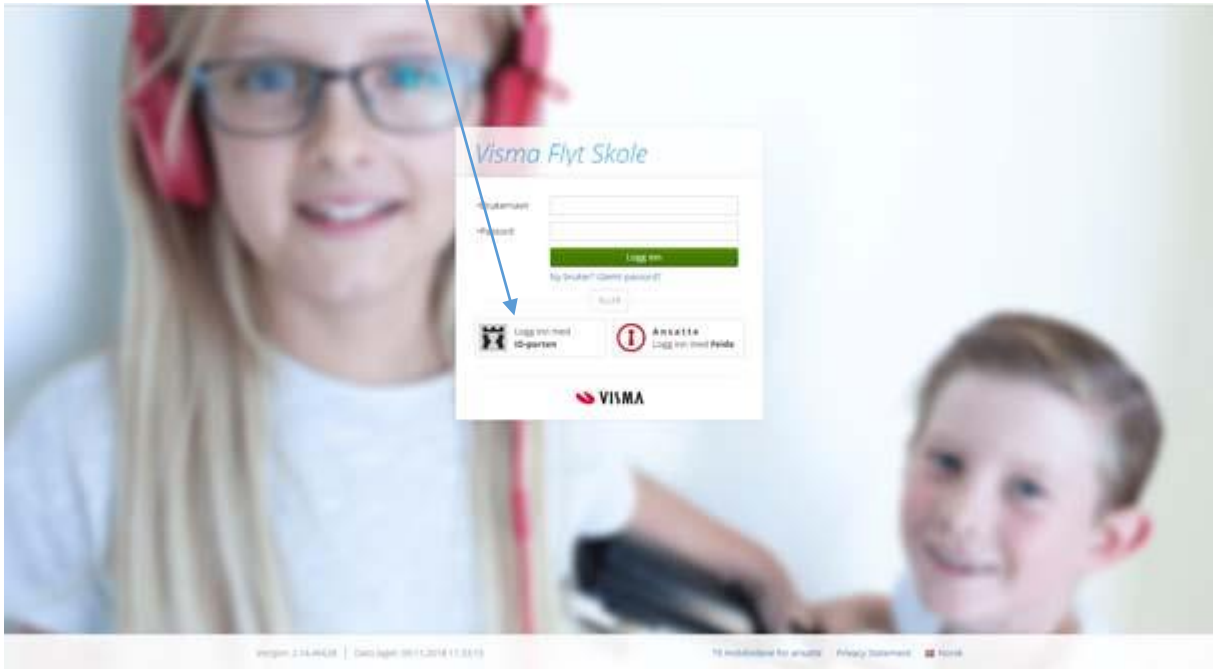

Foreldre/foresatte pålogging på VISMA (Lesetilgang)

Internett adresse: <https://skole.visma.com/karasjok>

1. Velg, logg inn med ID-PORTEN

2. Velg elektronisk ID: